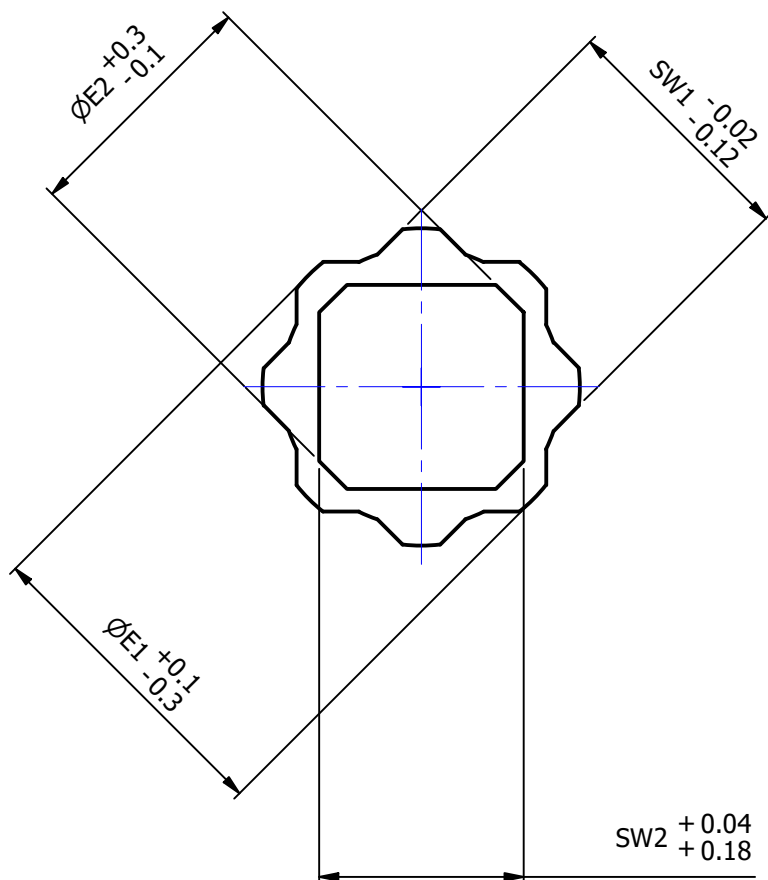

RIDUZIONI DOPPIO QUADRO - QUADRO IN AISI 316 (R3) DOUBLE SQUARE ADAPTERS - AISI 316 SQUARE (R3)

ED. 01/2023

COD. EMME	SW1	SW2	E1	E2	L
AC23-R3BAA07	11	8	14	11	12
AC23-R3BA07	11	9	14	12.3	11
AC23-R3CAA07	14	8	18	11	16
AC23-R3CA07	14	9	18	12.3	16
AC23-R3CBB07	14	10	18	13.3	16
AC23-R3CB07	14	11	18	14.3	16
AC23-R3CKK07	14	12	18	16.3	16
AC23-R3DAA07	17	8	22	11	17
AC23-R3DA07	17	9	22	12.3	17
AC23-R3DB07	17	11	22	14.3	17
AC23-R3DKK07	17	12	22	16.3	17
AC23-R3DC07	17	14	22	18.3	17
AC23-R3EB07	22	11	28	14.3	22
AC23-R3EC07	22	14	28	18.3	22
AC23-R3ECC07	22	16	28	21.3	22
AC23-R3ED07	22	17	28	22.5	22
AC23-R3FC07	27	14	36	18.3	27
AC23-R3FD07	27	17	36	22.3	27
AC23-R3FE07	27	22	36	28.5	27
AC23-R3GE07	36	22	48	28.5	36
AC23-R3GF07	36	27	48	36.1	36
AC23-R3HG07	46	36	59	48	46