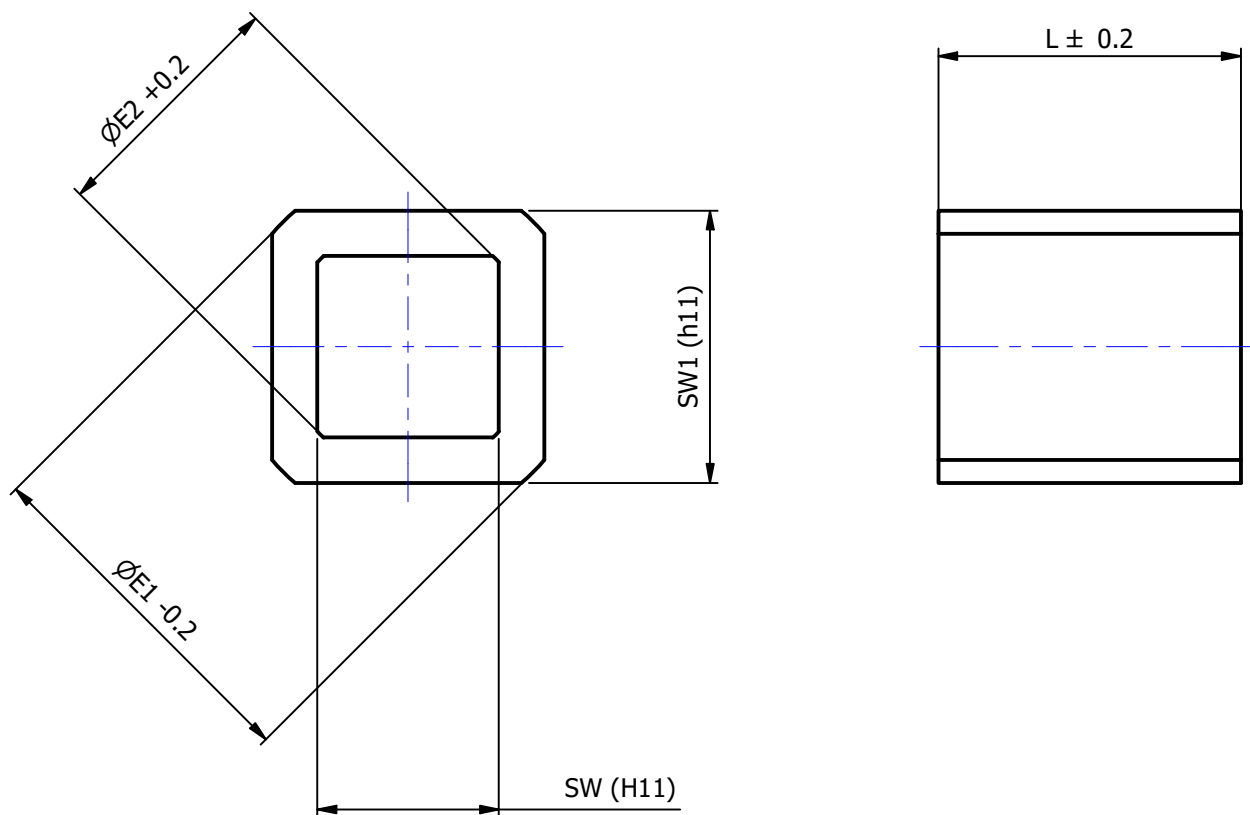

# RIDUZIONI QUADRO - QUADRO IN ACCIAIO INOX (R8) SQUARE ADAPTERS - STAINLESS STEEL SQUARE (R8)

ED. 01/2023

CODICE - CODE	□ SW1	□ SW2	L	∅ E1	∅ E2
AC23-R8AA4S	9	6	10	11,7	8,2
AC23-R8BAA4S	11	8	12	14	11
AC23-R8BA4S	11	9	12	14	12
AC23-R8CA4S	14	9	15	17,8	12,2
AC23-R8CB4S	14	11	15	17,8	14,2
AC23-R8BD4S	17	11	17	21,8	14,2
AC23-R8DC4S	17	14	17	21,8	18,3
AC23-R8EC4S	22	14	22	27,8	18,3
AC23-R8ECC4S	22	16	22	27,8	20,8
AC23-R8ED4S	22	17	22	27,8	22,3
AC23-R8FE4S	27	22	27	35,7	28,3
AC23-R8FD4S	27	17	27	35,7	22,3
AC23-R8GE4S	36	22	36	46	28,3
AC23-R8GF4S	36	27	36	46	36,5
AC23-R8HG4S	46	36	49	60	48,4